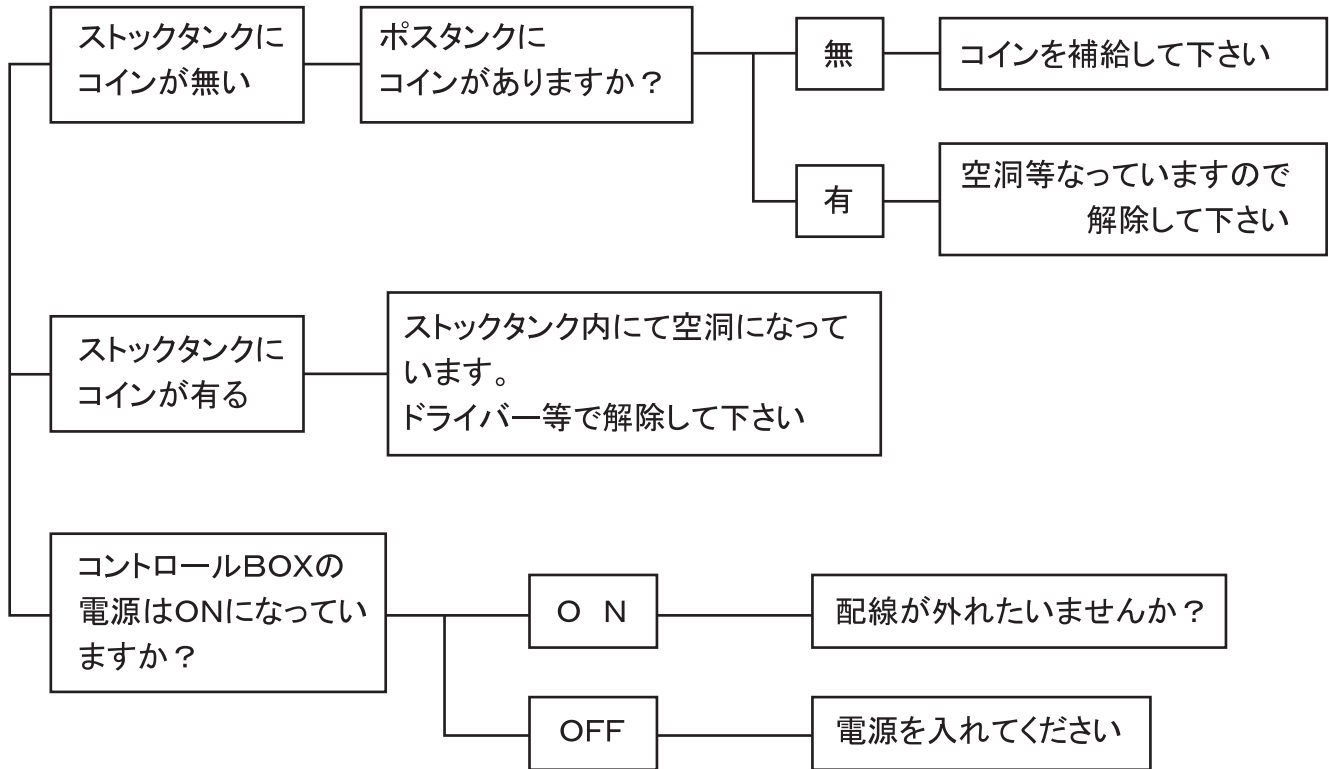

修理を依頼される前に

1) コイン取り出しボタンを押してもコインが出ない

2) ポストタンクにコインがあるのに新玉タンクへ送らない